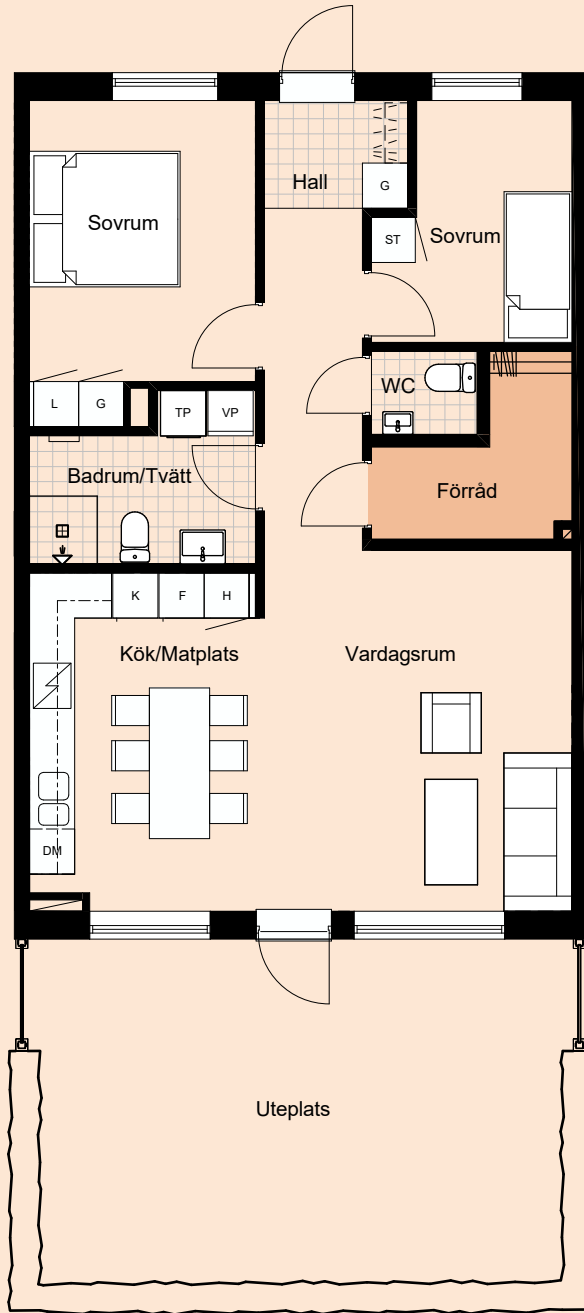

4 Rum | Boa 93,1 m²

Gatuadress
Falsterbovägen 30

Våning
1

Lägenhetsnummer
103

Förråd
4,1 m²

0 1 2 3 4 5m

Skala 1:100

Plan 3

Plan 2

Plan 1

ETAGE
HÖLLVIKEN

Teckenförklaringar

G	Garderob	VP	Värmepanna
K	Kyl	F	Frys
ST	Städskåp	TM	Tvättmaskin
DM	Diskmaskin	TT	Torktumlare

3 Rum | Boa 72,4 m²

Gatuadress
Falsterbovägen 30

Våning
1

Lägenhetsnummer
104

Förråd
4,7 m²

0 1 2 3 4 5m
Skala 1:100

ETAGE
HÖLLVIKEN

Teckenförklaringar

- | | | | |
|----|------------|----|-------------|
| G | Garderob | VP | Värmepanna |
| K | Kyl | F | Frys |
| ST | Städskåp | TM | Tvättmaskin |
| DM | Diskmaskin | TT | Torktumlare |

Plan 3

Plan 2

Plan 1

3 Rum | Boa 73 m²

Gatuadress
Falsterbovägen 30

Våning
1

Lägenhetsnummer
105

Förråd
4,7 m²