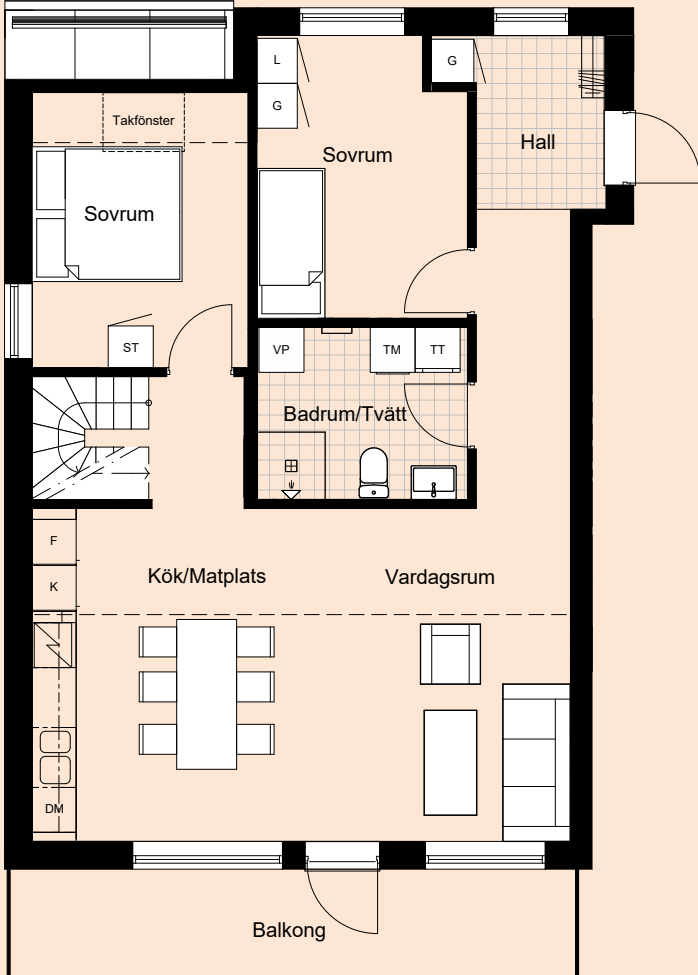

4 Rum | Boa 91,8 m²

Gatuadress
Falsterbovägen 30

Våning
1

Lägenhetsnummer
102

Förråd
3,7 m²

0 1 2 3 4 5m

Skala 1:100

Plan 3

Plan 3

Plan 2

Plan 1

3 Rum | Boa 73 m²

Gatuadress
Falsterbovägen 30

Våning
1

Lägenhetsnummer
105

Förråd
4,7 m²

Plan 3

Plan 2

Plan 1

4 Rum | Boa 100,1 m²

Gatuadress
Falsterbovägen 30

Våning
2 & 3

Lägenhetsnummer
201

Förråd
2,6 m²

Plan 2

Plan 1

3 Rum | Boa 83,7 m²

Gatuadress
Falsterbovägen 30

Våning
2 & 3

Lägenhetsnummer
202

Förråd
2 m²

Tillhörande förråd på entréplan