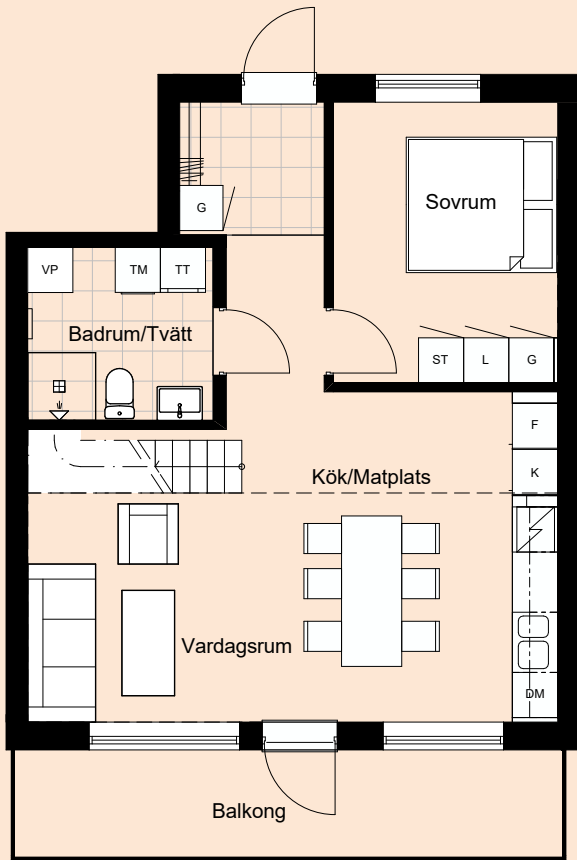

Gatuadress
Falsterbovägen 30

Våning
2 & 3

Lägenhetsnummer
203

Förråd
2 m²

Tillhörande förråd på entréplan

0 1 2 3 4 5m

Skala 1:100

Plan 3

Plan 2

Plan 1

ETAGE

HÖLLVIKEN

Teckenförklaringar

- | | | | |
|----|------------|----|-------------|
| G | Garderob | VP | Värmepanna |
| K | Kyl | F | Frys |
| ST | Städskåp | TM | Tvättmaskin |
| DM | Diskmaskin | TT | Torktumlare |

3 Rum | Boa 78,9 m²

Gatuadress
Falsterbovägen 30

Våning
2 & 3

Lägenhetsnummer
204

Förråd
2 m²

Tillhörande förråd på entréplan

0 1 2 3 4 5m
Skala 1:100

ETAGE