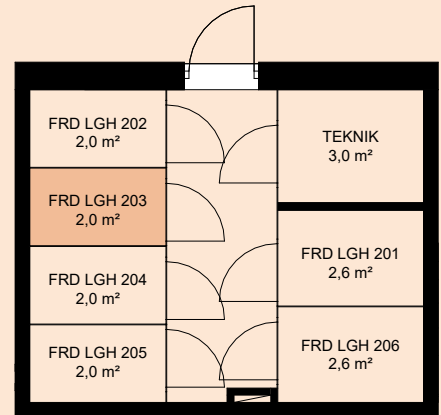

3 Rum | Boa 78,9 m²

Gatuadress
Falsterbovägen 30

Våning
2 & 3

Lägenhetsnummer
203

Förråd
2 m²

Tillhörande förråd på entréplan