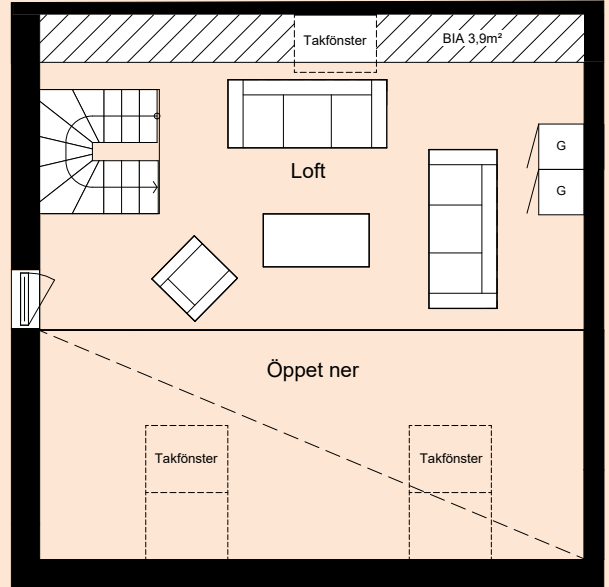

Plan 3

Plan 2

Plan 1

4 Rum | Boa 100,1 m²

Gatuadress
Falsterbovägen 30

Våning
2 & 3

Lägenhetsnummer
201

Förråd
2,6 m²