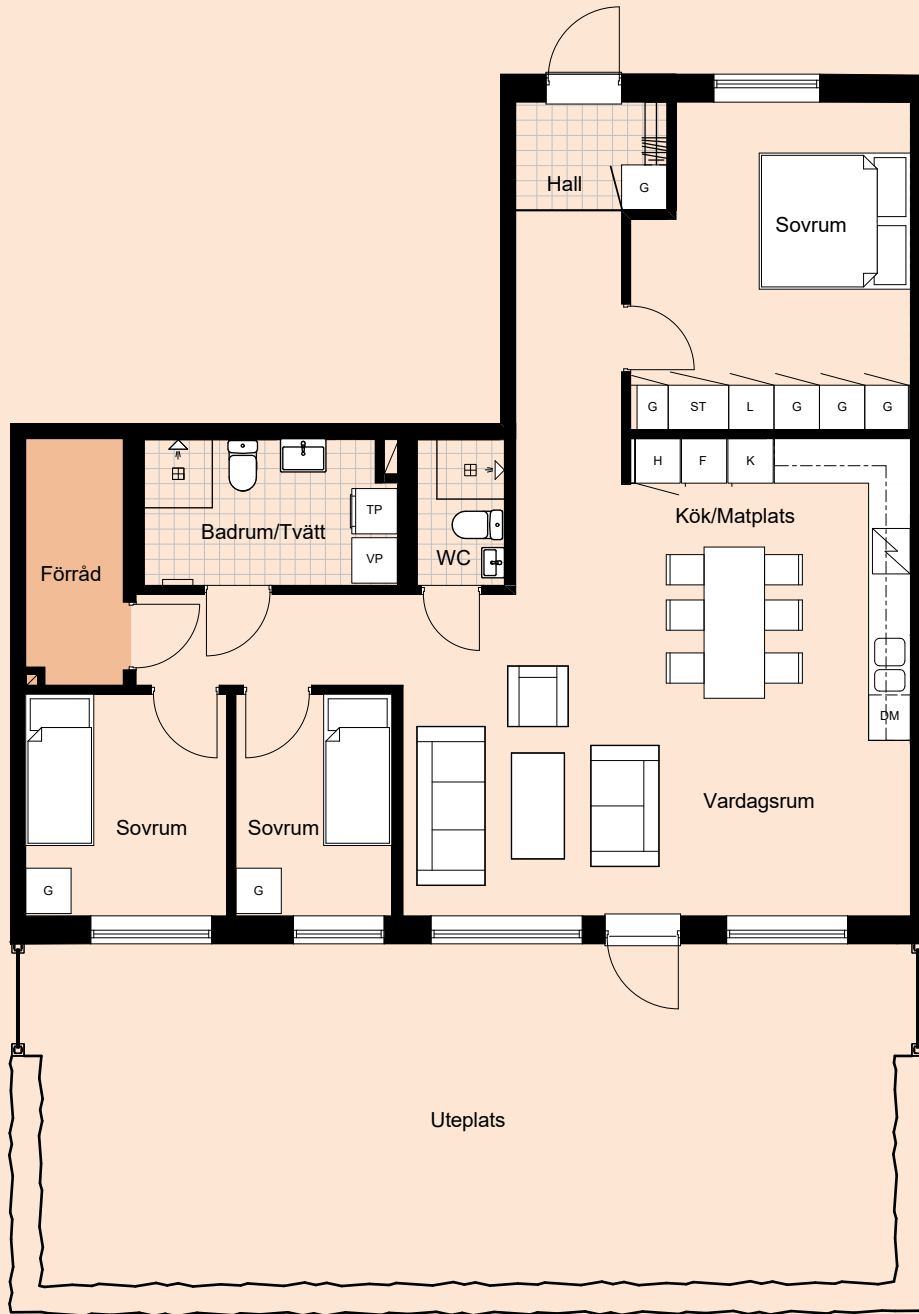

4 Rum | Boa 91,8 m²

Gatuadress
Falsterbovägen 30

Våning
1

Lägenhetsnummer
102

Förråd
3,7 m²

0 1 2 3 4 5m

Skala 1:100

Plan 3

Plan 2

Plan 1

ETAGE

HÖLLVIKEN

Teckenförklaringar

- | | | | |
|----|------------|----|-------------|
| G | Garderob | VP | Värmepanna |
| K | Kyl | F | Frys |
| ST | Städskåp | TM | Tvättmaskin |
| DM | Diskmaskin | TT | Torktumlare |

4 Rum | Boa 93,1 m²

Gatuadress
Falsterbovägen 30

Våning
1

Lägenhetsnummer
103

Förråd
4,1 m²

0 1 2 3 4 5m

Skala 1:100

Plan 3

Plan 2

Plan 1

ETAGE
HÖLLVIKEN

Teckenförklaringar

G	Garderob	VP	Värmepanna
K	Kyl	F	Frys
ST	Städskåp	TM	Tvättmaskin
DM	Diskmaskin	TT	Torktumlare

3 Rum | Boa 72,4 m²

Gatuadress
Falsterbovägen 30

Våning
1