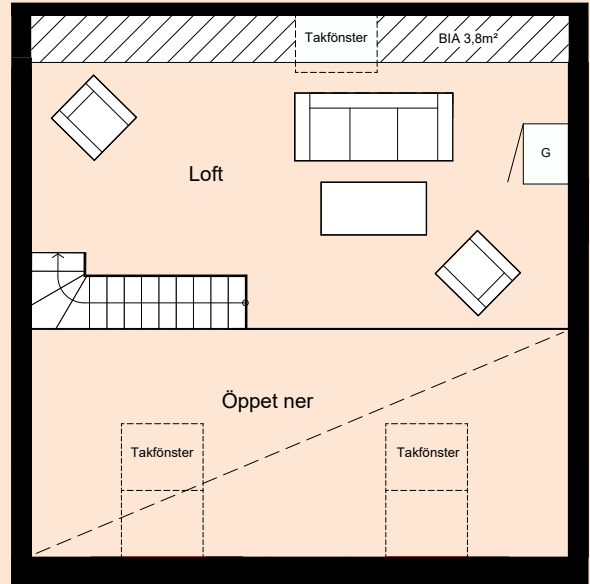

3 Rum | Boa 78,9 m²

Gatuadress
Falsterbovägen 30

Våning
2 & 3

Lägenhetsnummer
204

Förråd
2 m²

Tillhörande förråd på entréplan

0 1 2 3 4 5m
Skala 1:100

ETAGE