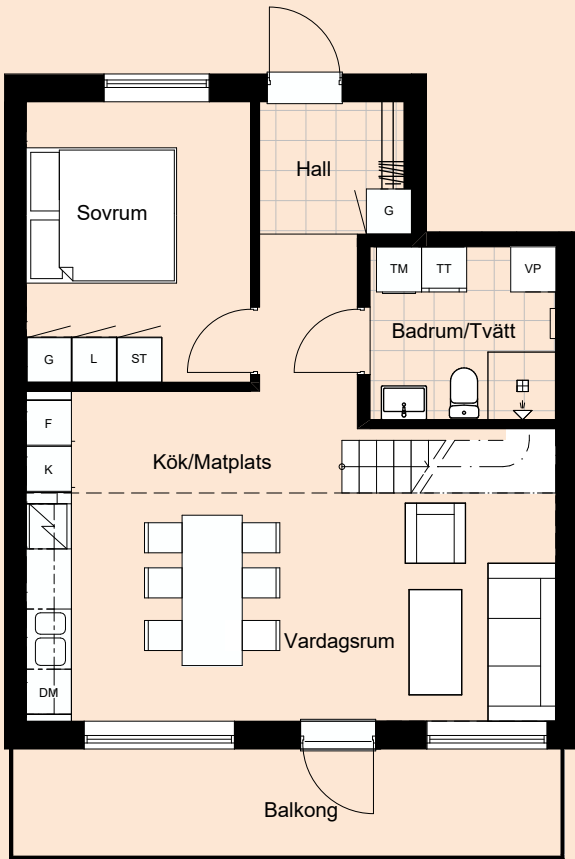

Plan 2

Plan 1

3 Rum | Boa 83,7 m²

Gatuadress
Falsterbovägen 30

Våning
2 & 3

Lägenhetsnummer
202

Förråd
2 m²

Tillhörande förråd på entréplan

ETAGE

HÖLLVIKEN

Teckenförklaringar

- G Garderob
- VP Värmepanna
- K Kyl
- F Frys
- ST Städskäp
- TM Tvättmaskin
- DM Diskmaskin
- TT Torktumlare

Plan 3

Plan 2

Plan 1

3 Rum | Boa 78,9 m²

Gatuadress
Falsterbovägen 30

Våning
2 & 3

Lägenhetsnummer
203

Förråd
2 m²

Tillhörande förråd på entréplan

0 1 2 3 4 5m

Skala 1:100

Plan 3