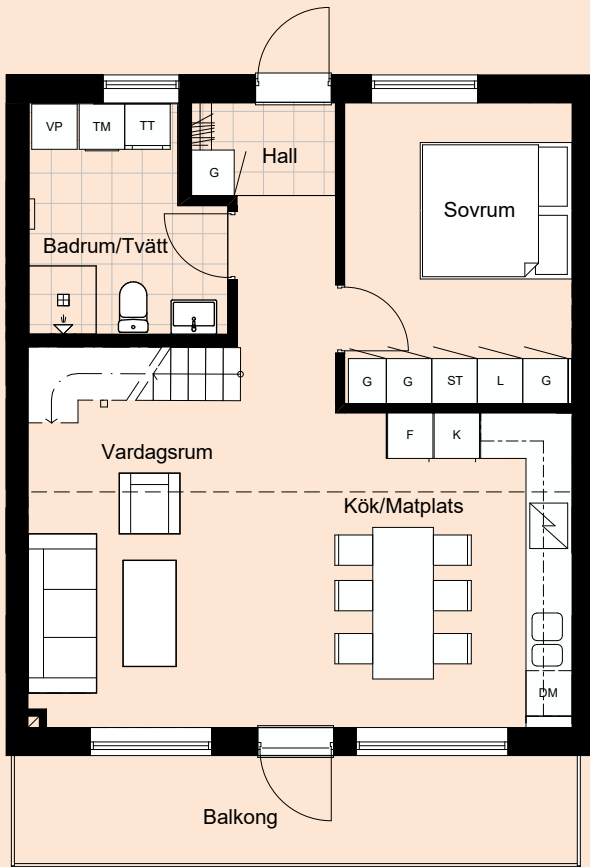

Plan 1

3 Rum | Boa 83,7 m²

Gatuadress
Falsterbovägen 30

Våning
2 & 3

Lägenhetsnummer
205

Förråd
2 m²

Tillhörande förråd på entréplan

0 1 2 3 4 5m
Skala 1:100

Plan 3

Plan 2

Plan 1

4 Rum | Boa 100,1 m²

Gatuadress
Falsterbovägen 30

Våning
2 & 3

Lägenhetsnummer
206

Förråd
2,6 m²