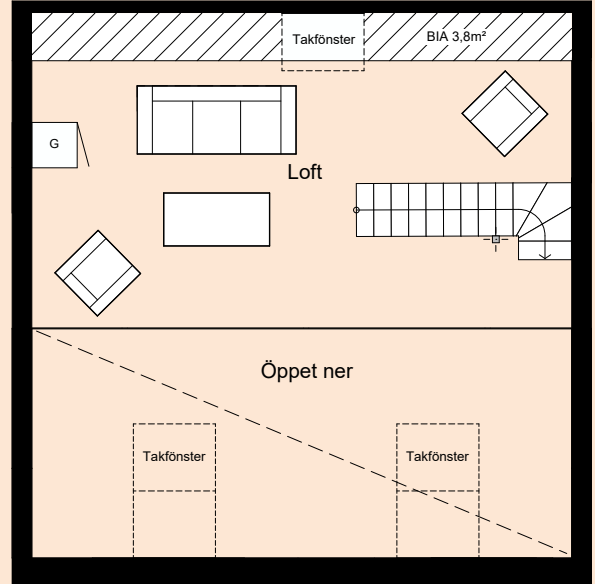

Plan 2

Plan 1

3 Rum | Boa 83,7 m²

Gatuadress
Falsterbovägen 30

Våning
2 & 3

Lägenhetsnummer
202

Förråd
2 m²

Tillhörande förråd på entréplan