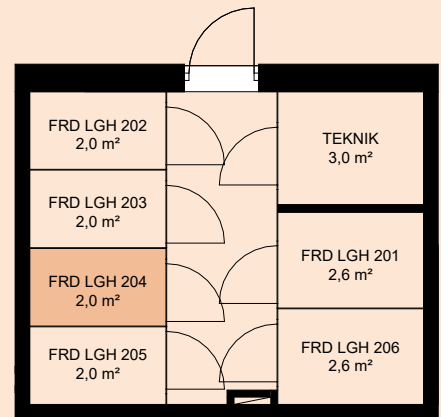

Plan 2

Plan 1

ETAGE

HÖLLVIKEN

Teckenförklaringar

- | | | | |
|----|------------|----|-------------|
| G | Garderob | VP | Värmepanna |
| K | Kyl | F | Frys |
| ST | Städskåp | TM | Tvättmaskin |
| DM | Diskmaskin | TT | Torktumlare |

3 Rum | Boa 78,9 m²

Gatuadress
Falsterbovägen 30

Våning
2 & 3

Lägenhetsnummer
204

Förråd
2 m²

Tillhörande förråd på entréplan

0 1 2 3 4 5m
Skala 1:100

ETAGE