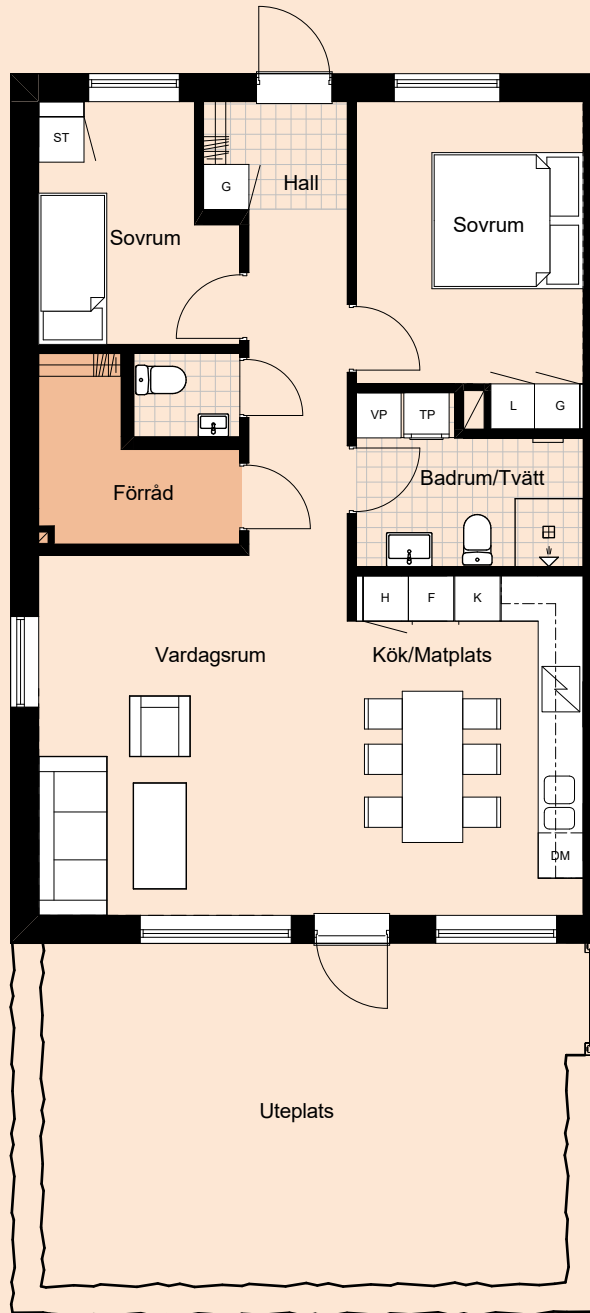

3 Rum | Boa 73 m²

Gatuadress
Falsterbovägen 30

Våning
1

Lägenhetsnummer
101

Förråd
4,7 m²

0 1 2 3 4 5m

Skala 1:100

Plan 3

Plan 2

Plan 1

ETAGE
HÖLLVIKEN

Teckenförklaringar

- | | | | |
|----|------------|----|-------------|
| G | Garderob | VP | Värmepanna |
| K | Kyl | F | Frys |
| ST | Städskåp | TM | Tvättmaskin |
| DM | Diskmaskin | TT | Torktumlare |

4 Rum | Boa 91,8 m²

Gatuadress
Falsterbovägen 30

Våning
1

Lägenhetsnummer
102

Förråd
3,7 m²

0 1 2 3 4 5m

Skala 1:100

Plan 3

4 Rum | Boa 93,1 m²

Gatuadress
Falsterbovägen 30

Våning
1

Lägenhetsnummer
103

Förråd
4,1 m²

0 1 2 3 4 5m

Skala 1:100

Plan 3