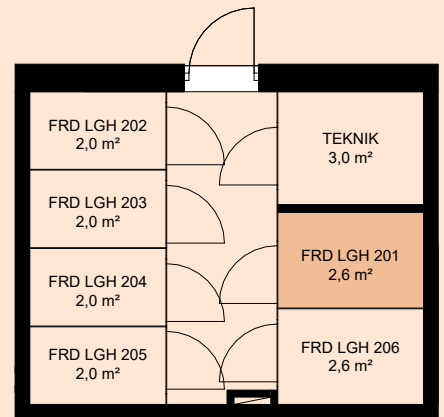

Plan 3

Plan 2

Plan 1

4 Rum | Boa 100,1 m²

Gatuadress
Falsterbovägen 30

Våning
2 & 3

Lägenhetsnummer
201

Förråd
2,6 m²