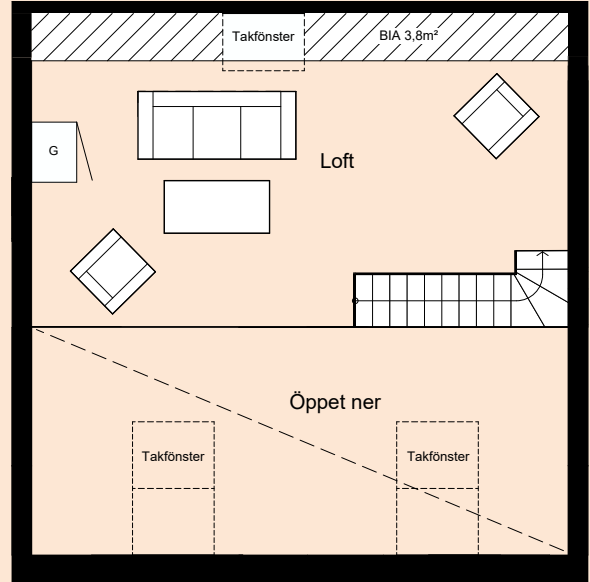

3 Rum | Boa 78,9 m²

Gatuadress
Falsterbovägen 30

Våning
2 & 3

Lägenhetsnummer
203

Förråd
2 m²

Tillhörande förråd på entréplan