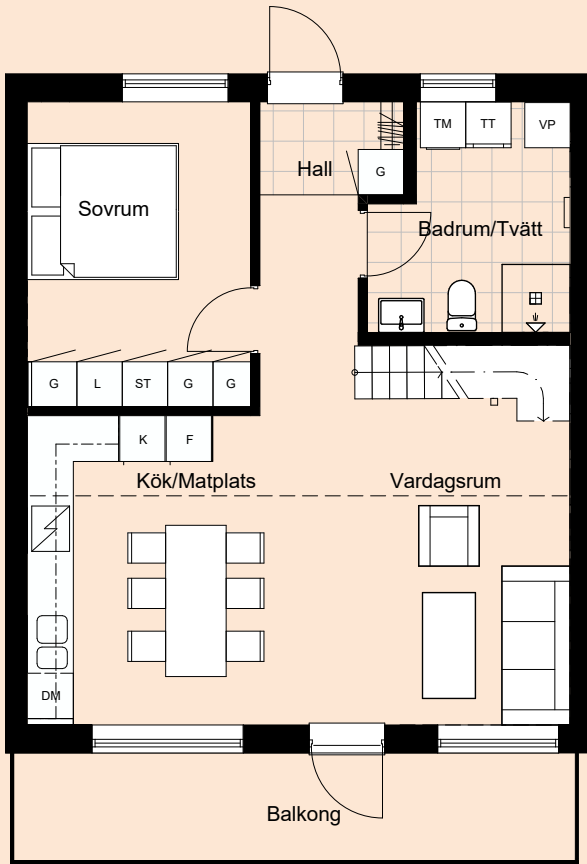

Plan 2

Plan 1

3 Rum | Boa 83,7 m²

Gatuadress
Falsterbovägen 30

Våning
2 & 3

Lägenhetsnummer
202

Förråd
2 m²

Tillhörande förråd på entréplan

ETAGE

HÖLLVIKEN

Teckenförklaringar

- G Garderob
- VP Värmepanna
- K Kyl
- F Frys
- ST Städskäp
- TM Tvättmaskin
- DM Diskmaskin
- TT Torktumlare

Plan 3

Plan 2

Plan 1

3 Rum | Boa 78,9 m²