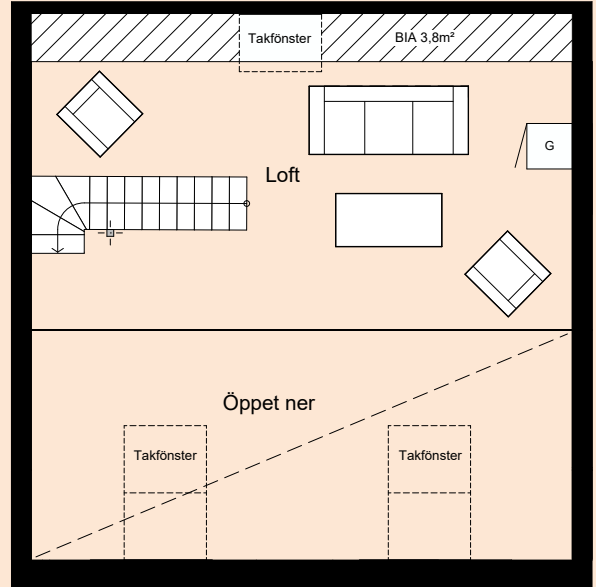

Plan 1

3 Rum | Boa 83,7 m²

Gatuadress
Falsterbovägen 30

Våning
2 & 3

Lägenhetsnummer
205

Förråd
2 m²

Tillhörande förråd på entréplan

0 1 2 3 4 5m
Skala 1:100