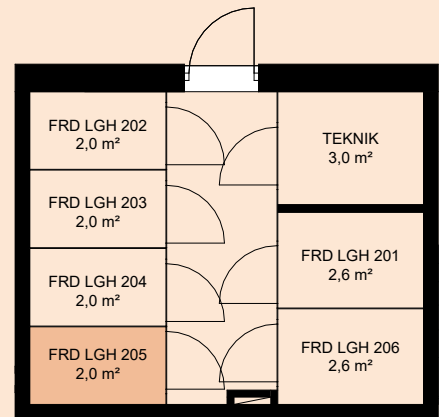

Plan 1

3 Rum | Boa 83,7 m²

Gatuadress
Falsterbovägen 30

Våning
2 & 3

Lägenhetsnummer
205

Förråd
2 m²

Tillhörande förråd på entréplan

0 1 2 3 4 5m
Skala 1:100