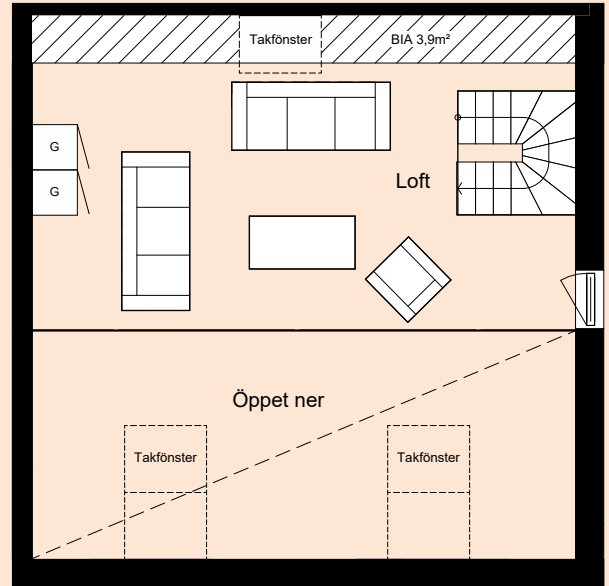

Plan 3

Plan 2

Plan 1

4 Rum | Boa 100,1 m²

Gatuadress
Falsterbovägen 30

Våning
2 & 3

Lägenhetsnummer
206

Förråd
2,6 m²