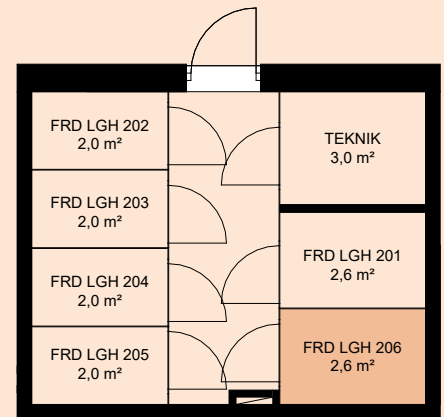

Plan 3

Plan 2

Plan 1

4 Rum | Boa 100,1 m²

Gatuadress
Falsterbovägen 30

Våning
2 & 3

Lägenhetsnummer
206

Förråd
2,6 m²