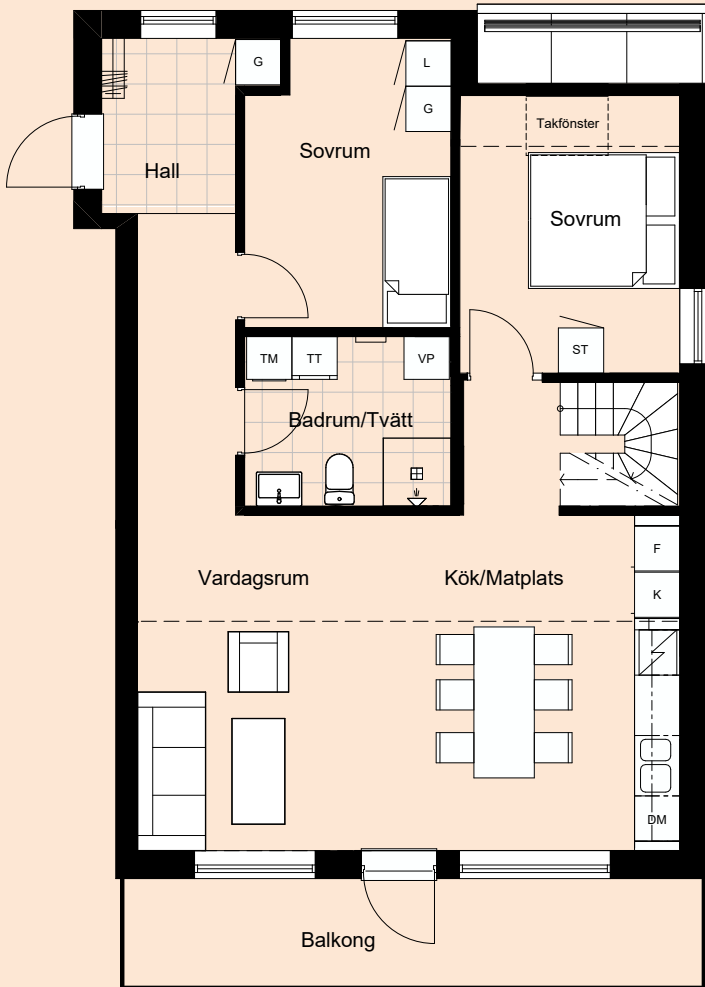

4 Rum | Boa 91,8 m²

Gatuadress
Falsterbovägen 30

Våning
1

Lägenhetsnummer
102

Förråd
3,7 m²

0 1 2 3 4 5m

Skala 1:100

Plan 3

Plan 3

Plan 2

Plan 1

3 Rum | Boa 73 m²

Gatuadress
Falsterbovägen 30

Våning
1

Lägenhetsnummer
105

Förråd
4,7 m²

Plan 3

Plan 2

Plan 1

4 Rum | Boa 100,1 m²

Gatuadress
Falsterbovägen 30

Våning
2 & 3

Lägenhetsnummer
206

Förråd
2,6 m²