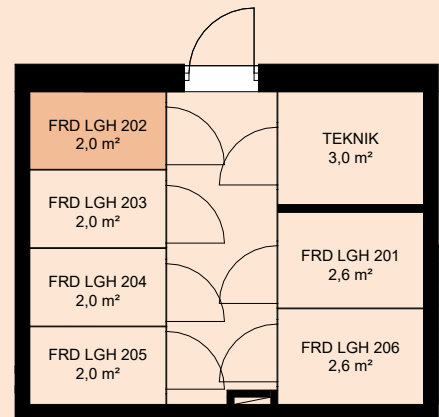

Plan 2

Plan 1

3 Rum | Boa 83,7 m²

Gatuadress
Falsterbovägen 30

Våning
2 & 3

Lägenhetsnummer
202

Förråd
2 m²

Tillhörande förråd på entréplan