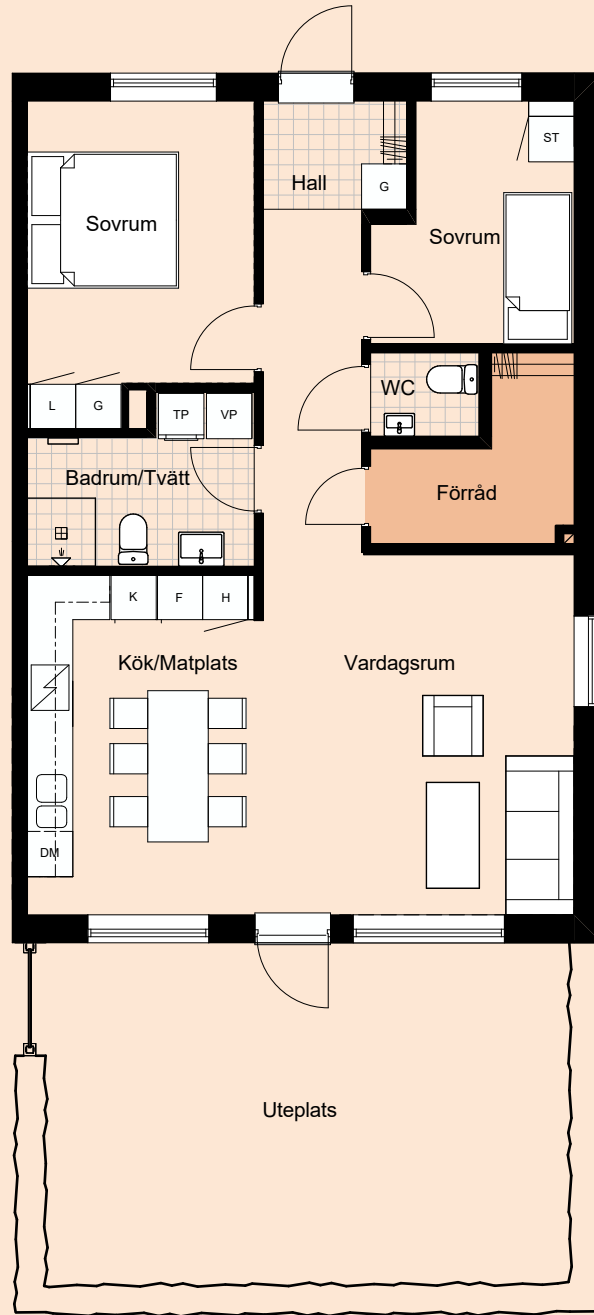

Lägenhetsnummer
104

Förråd
4,7 m²

0 1 2 3 4 5m
Skala 1:100

ETAGE
HÖLLVIKEN

Teckenförklaringar

- | | | | |
|----|------------|----|-------------|
| G | Garderob | VP | Värmepanna |
| K | Kyl | F | Frys |
| ST | Städskåp | TM | Tvättmaskin |
| DM | Diskmaskin | TT | Torktumlare |

Plan 3

Plan 2

Plan 1

3 Rum | Boa 73 m²

Gatuadress
Falsterbovägen 30

Våning
1

Lägenhetsnummer
105

Förråd
4,7 m²

0 1 2 3 4 5m
Skala 1:100

ETAGE
HÖLLVIKEN

Teckenförklaringar

- | | | | |
|----|------------|----|-------------|
| G | Garderob | VP | Värmepanna |
| K | Kyl | F | Frys |
| ST | Städskåp | TM | Tvättmaskin |
| DM | Diskmaskin | TT | Torktumlare |

Plan 3

Plan 2

Plan 1

4 Rum | Boa 100,1 m²

Gatuadress
Falsterbovägen 30

Våning
2 & 3

Lägenhetsnummer
201

Förråd
2,6 m²